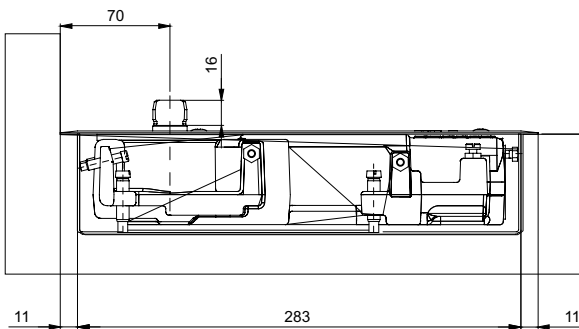

	M25 на слаг	M60 на слаг	KS3000	M68 ограничено k-во	M68Z	SM68
Максимална ширина на вратата	1100 mm	1100 mm	1100 mm	950 mm	950 mm	950 mm
Тегло на вратата	120 kg	160 kg	120 kg	100 kg	100 kg	100 kg
Термоконстантен - еднакво движение при промяна на температурата		✓	✓			
Блокиране отваряне на вратата				120°	120°	120°
Шпиндел						
Дължина на кутията за вкопаване	283 mm	267 mm	270 mm	280 mm	275 mm	275 mm
Ширина на кутията за вкопаване	130 mm	96 mm	80 mm	110 mm	108 mm	108 mm
Височина на кутията за вкопаване	65 mm	56 mm	56 mm	43 mm	41 mm	43 mm

Реглаж, мм

● Costant hold-open

Реглаж, мм

● Costant hold-open

EN - MAX KG
EN -
EN -
EN - MAX KG
750
750-850
850-1100
1100-1400

T5.01

T5.01

T5.25