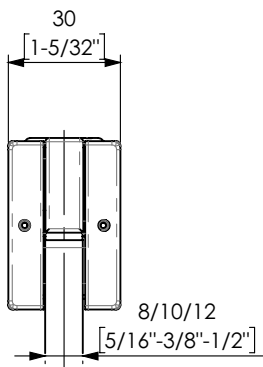

30400

Peso max della porta Max door weight Peso máximo de la puerta	100 Kg	Larghezza max della porta Max door width Ancho máximo de la puerta	1100 mm
Calibri disponibili Available spindles Levas disponibles	53-57	Peso medio Average item weight Peso medio del articulo	0,3 Kg

	M25 на слаг	M60 на слаг	KS3000	M68 ограничено k-во	M68Z	SM68
Максимална ширина на вратата	1100 mm	1100 mm	1100 mm	950 mm	950 mm	950 mm
Тегло на вратата	120 kg	160 kg	120 kg	100 kg	100 kg	100 kg
Термоконстантен - еднакво движение при промяна на температурата		✓	✓			
Блокиране отваряне на вратата				120°	120°	120°
Шпиндел						
Дължина на кутията за вкопаване	283 mm	267 mm	270 mm	280 mm	275 mm	275 mm
Ширина на кутията за вкопаване	130 mm	96 mm	80 mm	110 mm	108 mm	108 mm
Височина на кутията за вкопаване	65 mm	56 mm	56 mm	43 mm	41 mm	43 mm

Реглаж, мм

● Costant hold-open

Реглаж, мм

● Costant hold-open

EN - MAX KG
EN -
EN -
EN - MAX KG
750
750-850
850-1100
1100-1400

T5.01

T5.01

T5.25