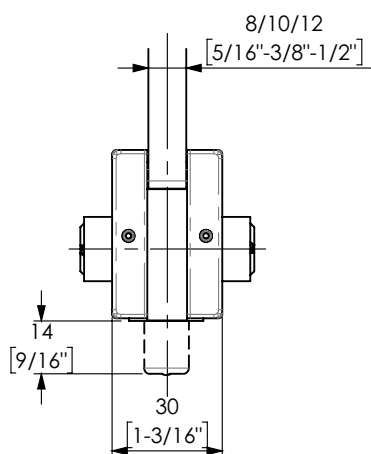

30400

Peso max della porta Max door weight Peso máximo de la puerta	100 Kg	Larghezza max della porta Max door width Ancho máximo de la puerta	1100 mm
Calibri disponibili Available spindles Levas disponibles	53-57	Peso medio Average item weight Peso medio del articulo	0,3 Kg

Note / Notes / Notas: Corpo in acciaio zincato. Utilizzare con 32400/ Body in zinc plated steel. Use with 32400/ Cuerpo en acero zincado. Acoplar con 32400

Погови автомати за стъклени врати **SPEEDY by CASMA**

	M25 на слаг	M60 на слаг	KS3000	M68 ограничено k-во	M68Z	SM68
Максимална ширина на вратата	1100 mm	1100 mm	1100 mm	950 mm	950 mm	950 mm
Тегло на вратата	120 kg	160 kg	120 kg	100 kg	100 kg	100 kg
Термоконстантен - еднакво движение при промяна на температурата		✓	✓			
Блокиране отваряне на вратата				120°	120°	120°
Шпиндел						
Дължина на кутията за вкопаване	283 mm	267 mm	270 mm	280 mm	275 mm	275 mm
Ширина на кутията за вкопаване	130 mm	96 mm	80 mm	110 mm	108 mm	108 mm
Височина на кутията за вкопаване	65 mm	56 mm	56 mm	43 mm	41 mm	43 mm

Реглаж, мм

● Costant hold-open

Реглаж, мм

● Costant hold-open

EN - MAX KG
EN -
EN -
EN - MAX KG
750
750-850
850-1100
1100-1400

T5.01

T5.01

T5.25