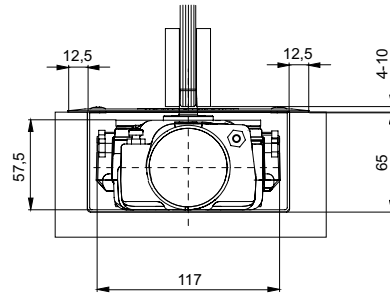

30400

Peso max della porta Max door weight Peso máximo de la puerta	100 Kg	Larghezza max della porta Max door width Ancho máximo de la puerta	1100 mm
Calibri disponibili Available spindles Levas disponibles	53-57	Peso medio Average item weight Peso medio del articulo	0,3 Kg

	M25 на слаг	M60 на слаг	KS3000	M68 ограничено k-во	M68Z	SM68
Максимална ширина на вратата	1100 mm	1100 mm	1100 mm	950 mm	950 mm	950 mm
Тегло на вратата	120 kg	160 kg	120 kg	100 kg	100 kg	100 kg
Термоконстантен - еднакво движение при промяна на температурата		✓	✓			
Блокиране отваряне на вратата				120°	120°	120°
Шпиндел						
Дължина на кутията за вкопаване	283 mm	267 mm	270 mm	280 mm	275 mm	275 mm
Ширина на кутията за вкопаване	130 mm	96 mm	80 mm	110 mm	108 mm	108 mm
Височина на кутията за вкопаване	65 mm	56 mm	56 mm	43 mm	41 mm	43 mm

Реглаж, мм

● Costant hold-open

Реглаж, мм

● Costant hold-open

EN - MAX KG
EN -
EN -
EN - MAX KG
750
750-850
850-1100
1100-1400

T5.01

T5.01

T5.25