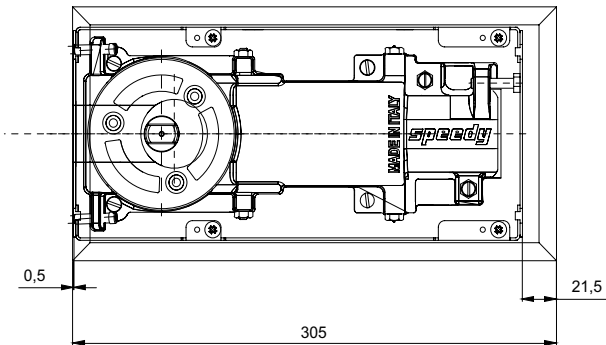

Реглаж, мм

● Costant hold-open

EN - MAX KG
EN -
EN -
EN - MAX KG
750
750-850
850-1100
1100-1400