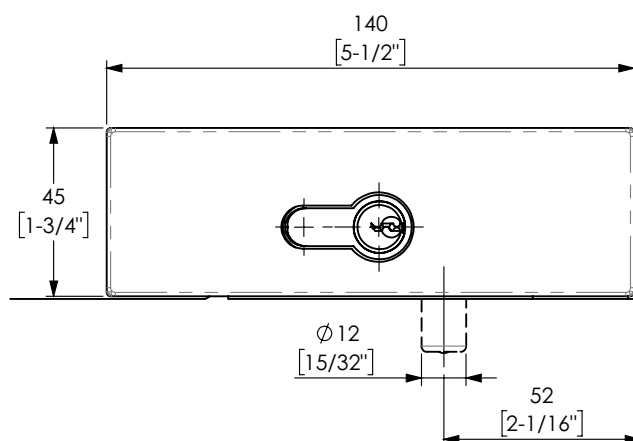

	M25 на слаг	M60 на слаг	KS3000	M68 ограничено k-во	M68Z	SM68
Максимална ширина на вратата	1100 mm	1100 mm	1100 mm	950 mm	950 mm	950 mm
Тегло на вратата	120 kg	160 kg	120 kg	100 kg	100 kg	100 kg
Термоконстантен - еднакво движение при промяна на температурата		✓	✓			
Блокиране отваряне на вратата				120°	120°	120°
Шпиндел						
Дължина на кутията за вкопаване	283 mm	267 mm	270 mm	280 mm	275 mm	275 mm
Ширина на кутията за вкопаване	130 mm	96 mm	80 mm	110 mm	108 mm	108 mm
Височина на кутията за вкопаване	65 mm	56 mm	56 mm	43 mm	41 mm	43 mm

Реглаж, мм

● Costant hold-open

Реглаж, мм

● Costant hold-open

EN - MAX KG
EN -
EN -
EN - MAX KG
750
750-850
850-1100
1100-1400

T5.01

T5.01

T5.25