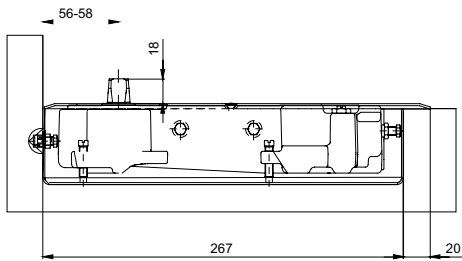

30400

Peso max della porta Max door weight Peso máximo de la puerta	100 Kg	Larghezza max della porta Max door width Ancho máximo de la puerta	1100 mm
Calibri disponibili Available spindles Levas disponibles	53-57	Peso medio Average item weight Peso medio del articulo	0,3 Kg

	M25 на слаг	M60 на слаг	KS3000	M68 ограничено k-во	M68Z	SM68
Максимална ширина на вратата	1100 mm	1100 mm	1100 mm	950 mm	950 mm	950 mm
Тегло на вратата	120 kg	160 kg	120 kg	100 kg	100 kg	100 kg
Термоконстантен - еднакво движение при промяна на температурата		✓	✓			
Блокиране отваряне на вратата				120°	120°	120°
Шпиндел						
Дължина на кутията за вкопаване	283 mm	267 mm	270 mm	280 mm	275 mm	275 mm
Ширина на кутията за вкопаване	130 mm	96 mm	80 mm	110 mm	108 mm	108 mm
Височина на кутията за вкопаване	65 mm	56 mm	56 mm	43 mm	41 mm	43 mm