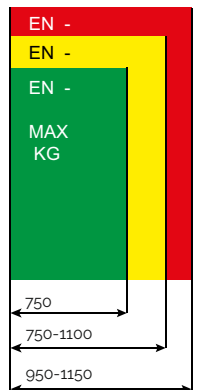

Note / Notes / Notas: Corpo in acciaio zincato. Utilizzare con 32400/ Body in zinc plated steel. Use with 32400/ Cuerpo en acero zincado. Acoplar con 32400

Погови автомати за стъклени врати **SPEEDY by CASMA**

	M25 на слаг	M60 на слаг	KS3000	M68 ограничено k-во	M68Z	SM68
Максимална ширина на вратата	1100 mm	1100 mm	1100 mm	950 mm	950 mm	950 mm
Тегло на вратата	120 kg	160 kg	120 kg	100 kg	100 kg	100 kg
Термоконстантен - еднакво движение при промяна на температурата		✓	✓			
Блокиране отваряне на вратата				120°	120°	120°
Шпиндел						
Дължина на кутията за вкопаване	283 mm	267 mm	270 mm	280 mm	275 mm	275 mm
Ширина на кутията за вкопаване	130 mm	96 mm	80 mm	110 mm	108 mm	108 mm
Височина на кутията за вкопаване	65 mm	56 mm	56 mm	43 mm	41 mm	43 mm

Реглаж, мм

● Costant hold-open

Реглаж, мм

● Costant hold-open

EN - MAX KG
EN -
EN -
EN - MAX KG
750
750-850
850-1100
1100-1400

T5.01

T5.01

T5.25