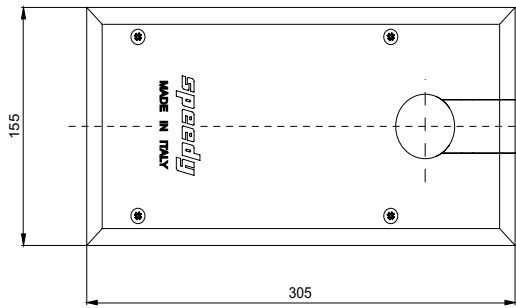

Реглаж, мм

● Costant hold-open

EN - MAX KG
EN -
EN -
EN - MAX KG
750
750-850
850-1100
1100-1400