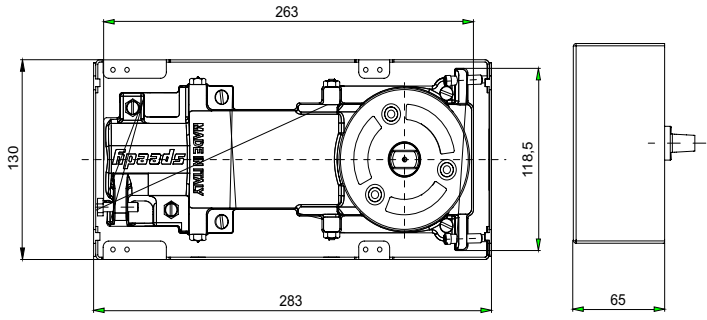

Реглаж, мм

● Costant hold-open

EN - MAX KG
EN -
EN -
EN - MAX KG
750
750-850
850-1100
1100-1400