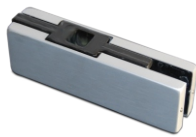

Подови автомати **Speedy by Casma**

Погови автомати и аксесоари за стъклени Врати **SPEEDY by CASMA**

Цена за комплект **CASMA ENTRANCE M60** код: 8088-SCO-10_50 - 487,50 лв с ДДС
/сива елуксация/

Комплекта съдържа:

- автомат **M60** с капак, долна панта **5100**, горна панта **5200**,
ос към трезер **10100**, ключалка с патрон **58500**, втулка за пог

Отделно от комплекта се предлага:

Гама панта за стъкло **54059** - 132,25 лв с ДДС
код: 8088-540591095110395

Погови автомати Speedy /канал покритие алуминий/

Погов автомат М60 + канал,
кутия с р-ри 267 x 96 x 56 мм

код: 8088-MMA001179999905 + 8088-MDA33999Z1199Z5

Цена: 292,50 лв с ДДС

Погов автомат М25 + канал,
кутия с р-ри 283 x 130 x 65 мм

Note / Notes / Notas: Copertina in acciaio inox satinato/ Cover in satin stainless steel / Tapa en acero inoxidable satinado

Долно рамо 30400 за автомат Speedy за вграждане в плътна врата
 Код: **8088-304001079999995**, Цена: **33.00 лв/к-т с ДДС**