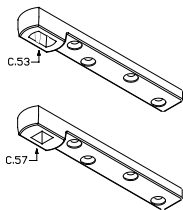

Акcesoари за гървени врати Speedy

Горна ос 32400 за врата за вграждане в плътна врата
 Код: **8088-324001099409995**, Цена: **52.80 лв/к-т с ДДС**

32400

Peso max della porta Max door weight Peso máximo de la puerta	100 Kg	Larghezza max della porta Max door width Ancho máximo de la puerta	1100 mm
Calibri disponibili Available spindles Levas disponibles		Peso medio Average item weight Peso medio del articulo	0,39 Kg

30400

Peso max della porta Max door weight Peso máximo de la puerta	100 Kg	Larghezza max della porta Max door width Ancho máximo de la puerta	1100 mm
Calibri disponibili Available spindles Levas disponibles	53-57	Peso medio Average item weight Peso medio del articulo	0,3 Kg

Note / Notes / Notas: Corpo in acciaio zincato. Utilizzare con 32400/ Body in zinc plated steel. Use with 32400/ Cuerpo en acero zincado. Acoplar con 32400

Погови автомати за стъклени врати **SPEEDY by CASMA**