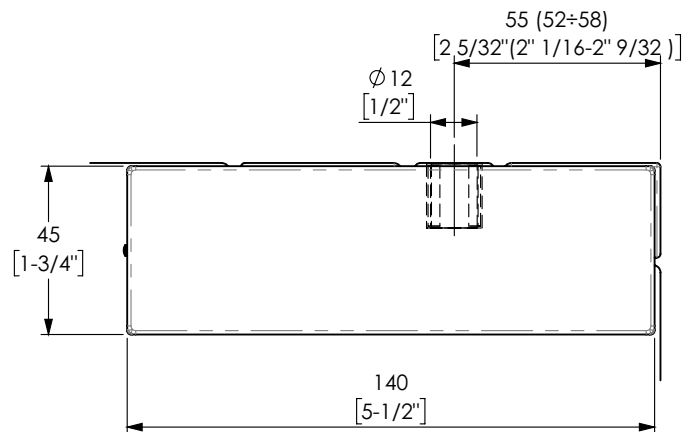

Реглаж, мм

● Costant hold-open

Реглаж, мм

● Costant hold-open

EN - MAX KG
EN -
EN -
EN - MAX KG
750
750-850
850-1100
1100-1400

T5.01

T5.01

T5.25