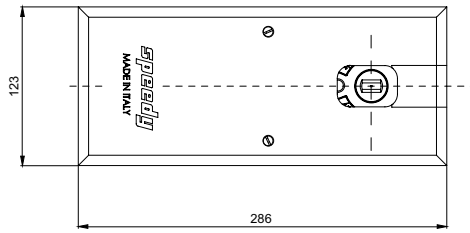

30400

Peso max della porta Max door weight Peso máximo de la puerta	100 Kg	Larghezza max della porta Max door width Ancho máximo de la puerta	1100 mm
Calibri disponibili Available spindles Levas disponibles	53-57	Peso medio Average item weight Peso medio del articulo	0,3 Kg

	M25 на слаг	M60 на слаг	KS3000	M68 ограничено k-во	M68Z	SM68
Максимална ширина на вратата	1100 mm	1100 mm	1100 mm	950 mm	950 mm	950 mm
Тегло на вратата	120 kg	160 kg	120 kg	100 kg	100 kg	100 kg
Термоконстантен - еднакво движение при промяна на температурата		✓	✓			
Блокиране отваряне на вратата				120°	120°	120°
Шпиндел						
Дължина на кутията за вкопаване	283 mm	267 mm	270 mm	280 mm	275 mm	275 mm
Ширина на кутията за вкопаване	130 mm	96 mm	80 mm	110 mm	108 mm	108 mm
Височина на кутията за вкопаване	65 mm	56 mm	56 mm	43 mm	41 mm	43 mm