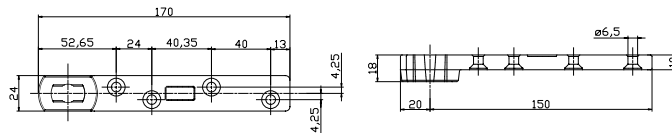

Peso max della porta Max door weight Peso máximo de la puerta	100 Kg	Larghezza max della porta Max door width Ancho máximo de la puerta	1100 mm
Calibri disponibili Available spindles Levas disponibles	53-57	Peso medio Average item weight Peso medio del articulo	0,3 Kg

Note / Notes / Notas: Corpo in acciaio zincato. Utilizzare con 32400/ Body in zinc plated steel. Use with 32400/ Cuerpo en acero zincado. Acoplar con 32400