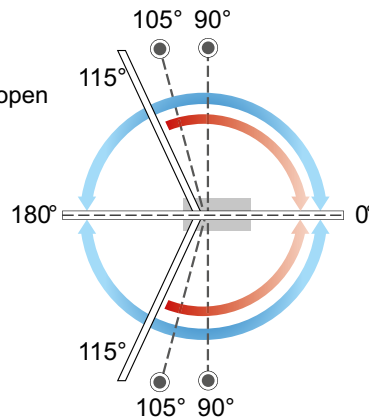

	M25 на слаг	M60 на слаг	KS3000	M68 ограничено k-во	M68Z	SM68
Максимална ширина на вратата	1100 mm	1100 mm	1100 mm	950 mm	950 mm	950 mm
Тегло на вратата	120 kg	160 kg	120 kg	100 kg	100 kg	100 kg
Термоконстантен - еднакво движение при промяна на температурата		✓	✓			
Блокиране отваряне на вратата				120°	120°	120°
Шпиндел						
Дължина на кутията за вкопаване	283 mm	267 mm	270 mm	280 mm	275 mm	275 mm
Ширина на кутията за вкопаване	130 mm	96 mm	80 mm	110 mm	108 mm	108 mm
Височина на кутията за вкопаване	65 mm	56 mm	56 mm	43 mm	41 mm	43 mm

Реглаж, мм

● Costant hold-open

Реглаж, мм

● Costant hold-open

EN - MAX KG
EN -
EN -
EN - MAX KG
750
750-850
850-1100
1100-1400

T5.01

T5.01

T5.25