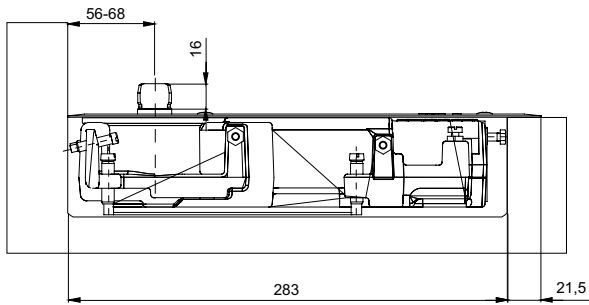

Реглаж, мм

● Costant hold-open

EN - MAX KG
EN -
EN -
EN - MAX KG
750
750-850
850-1100
1100-1400