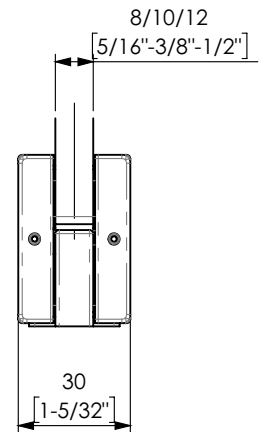

30400

Peso max della porta Max door weight Peso máximo de la puerta	100 Kg	Larghezza max della porta Max door width Ancho máximo de la puerta	1100 mm
Calibri disponibili Available spindles Levas disponibles	53-57	Peso medio Average item weight Peso medio del articulo	0,3 Kg

	M25 на слаг	M60 на слаг	KS3000	M68 ограничено k-во	M68Z	SM68
Максимална ширина на вратата	1100 mm	1100 mm	1100 mm	950 mm	950 mm	950 mm
Тегло на вратата	120 kg	160 kg	120 kg	100 kg	100 kg	100 kg
Термоконстантен - еднакво движение при промяна на температурата		✓	✓			
Блокиране отваряне на вратата				120°	120°	120°
Шпиндел						
Дължина на кутията за вкопаване	283 mm	267 mm	270 mm	280 mm	275 mm	275 mm
Ширина на кутията за вкопаване	130 mm	96 mm	80 mm	110 mm	108 mm	108 mm
Височина на кутията за вкопаване	65 mm	56 mm	56 mm	43 mm	41 mm	43 mm

Реглаж, мм

● Costant hold-open

Реглаж, мм

● Costant hold-open

EN - MAX KG
EN -
EN -
EN - MAX KG
750
750-850
850-1100
1100-1400

T5.01

T5.01

T5.25