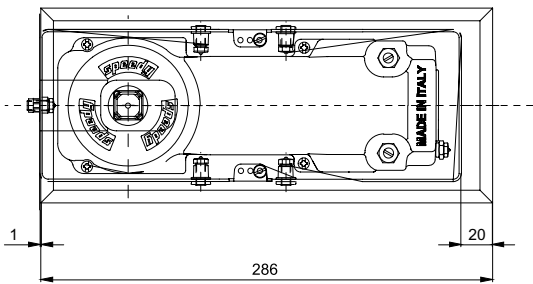

30400

Peso max della porta Max door weight Peso máximo de la puerta	100 Kg	Larghezza max della porta Max door width Ancho máximo de la puerta	1100 mm
Calibri disponibili Available spindles Levas disponibles	53-57	Peso medio Average item weight Peso medio del articulo	0,3 Kg

	M25 на слаг	M60 на слаг	KS3000	M68 ограничено k-во	M68Z	SM68
Максимална ширина на вратата	1100 mm	1100 mm	1100 mm	950 mm	950 mm	950 mm
Тегло на вратата	120 kg	160 kg	120 kg	100 kg	100 kg	100 kg
Термоконстантен - еднакво движение при промяна на температурата		✓	✓			
Блокиране отваряне на вратата				120°	120°	120°
Шпиндел						
Дължина на кутията за вкопаване	283 mm	267 mm	270 mm	280 mm	275 mm	275 mm
Ширина на кутията за вкопаване	130 mm	96 mm	80 mm	110 mm	108 mm	108 mm
Височина на кутията за вкопаване	65 mm	56 mm	56 mm	43 mm	41 mm	43 mm