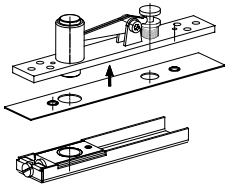

Акcesoари за гървени врати Speedy

Горна ос 32400 за врата за вграждане в плътна врата
 Код: **8088-324001099409995**, Цена: **52.80 лв/к-т с ДДС**

32400

Peso max della porta Max door weight Peso máximo de la puerta	100 Kg	Larghezza max della porta Max door width Ancho máximo de la puerta	1100 mm
Calibri disponibili Available spindles Levas disponibles		Peso medio Average item weight Peso medio del articulo	0,39 Kg