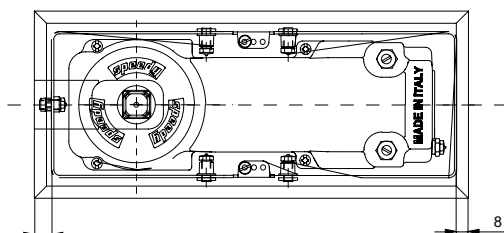

● Costant hold-open