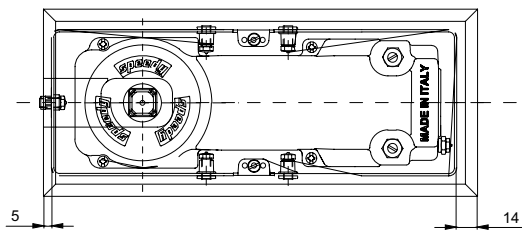

Реглаж, мм

● Costant hold-open