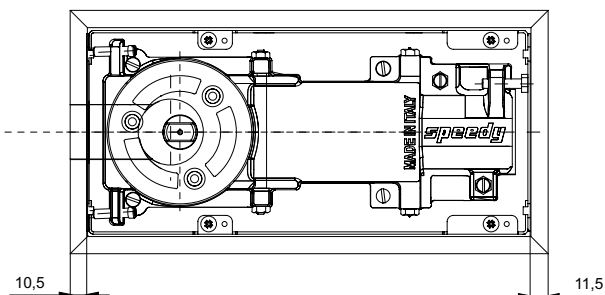

Реглаж, мм

● Costant hold-open

EN - MAX KG
EN -
EN -
EN - MAX KG
750
750-850
850-1100
1100-1400