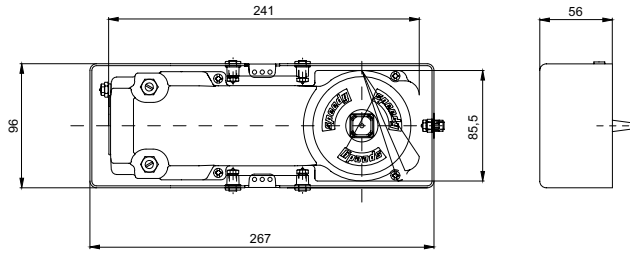

30400

Peso max della porta Max door weight Peso máximo de la puerta	100 Kg	Larghezza max della porta Max door width Ancho máximo de la puerta	1100 mm
Calibri disponibili Available spindles Levas disponibles	53-57	Peso medio Average item weight Peso medio del articulo	0,3 Kg

	M25 на слаг	M60 на слаг	KS3000	M68 ограничено k-во	M68Z	SM68
Максимална ширина на вратата	1100 mm	1100 mm	1100 mm	950 mm	950 mm	950 mm
Тегло на вратата	120 kg	160 kg	120 kg	100 kg	100 kg	100 kg
Термоконстантен - еднакво движение при промяна на температурата		✓	✓			
Блокиране отваряне на вратата				120°	120°	120°
Шпиндел						
Дължина на кутията за вкопаване	283 mm	267 mm	270 mm	280 mm	275 mm	275 mm
Ширина на кутията за вкопаване	130 mm	96 mm	80 mm	110 mm	108 mm	108 mm
Височина на кутията за вкопаване	65 mm	56 mm	56 mm	43 mm	41 mm	43 mm