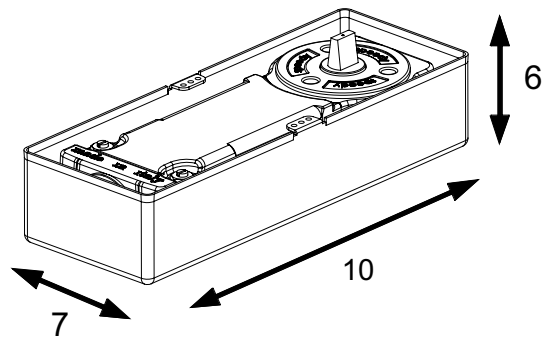

Реглаж, мм

● Costant hold-open