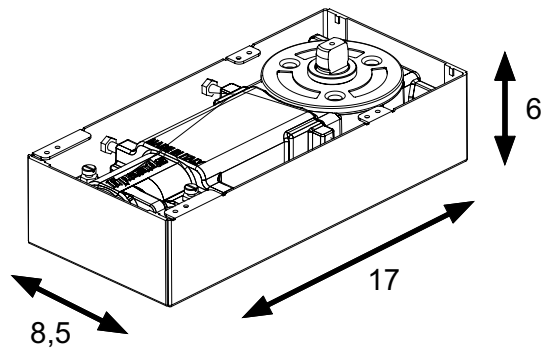

	M25 на слаг	M60 на слаг	KS3000	M68 ограничено k-во	M68Z	SM68
Максимална ширина на вратата	1100 mm	1100 mm	1100 mm	950 mm	950 mm	950 mm
Тегло на вратата	120 kg	160 kg	120 kg	100 kg	100 kg	100 kg
Термоконстантен - еднакво движение при промяна на температурата		✓	✓			
Блокиране отваряне на вратата				120°	120°	120°
Шпиндел						
Дължина на кутията за вкопаване	283 mm	267 mm	270 mm	280 mm	275 mm	275 mm
Ширина на кутията за вкопаване	130 mm	96 mm	80 mm	110 mm	108 mm	108 mm
Височина на кутията за вкопаване	65 mm	56 mm	56 mm	43 mm	41 mm	43 mm

Реглаж, мм

● Costant hold-open

Реглаж, мм

● Costant hold-open

EN - MAX KG
EN -
EN -
EN - MAX KG
750
750-850
850-1100
1100-1400

T5.01

T5.01

T5.25