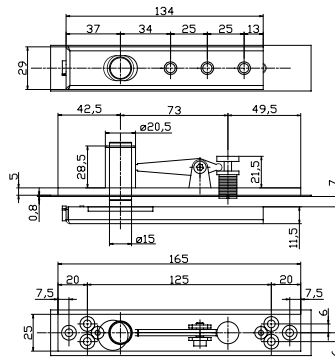

Акcesoари за гървени врати Speedy

Горна ос 32400 за врата за вграждане в плътна врата
 Код: **8088-324001099409995**, Цена: **52.80 лв/к-т с ДДС**

32400

Peso max della porta Max door weight Peso máximo de la puerta	100 Kg	Larghezza max della porta Max door width Ancho máximo de la puerta	1100 mm
Calibri disponibili Available spindles Levas disponibles		Peso medio Average item weight Peso medio del articulo	0,39 Kg

30400

Peso max della porta Max door weight Peso máximo de la puerta	100 Kg	Larghezza max della porta Max door width Ancho máximo de la puerta	1100 mm
Calibri disponibili Available spindles Levas disponibles	53-57	Peso medio Average item weight Peso medio del articulo	0,3 Kg