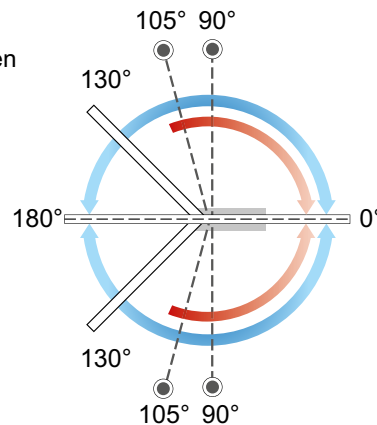

● Costant hold-open