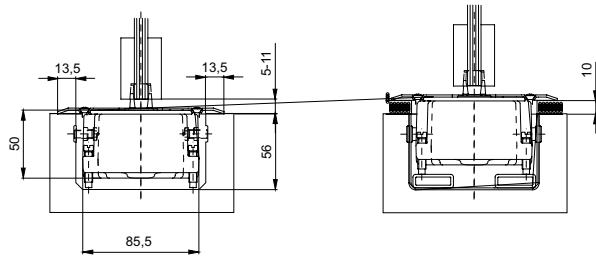

30400

Peso max della porta Max door weight Peso máximo de la puerta	100 Kg	Larghezza max della porta Max door width Ancho máximo de la puerta	1100 mm
Calibri disponibili Available spindles Levas disponibles	53-57	Peso medio Average item weight Peso medio del articulo	0,3 Kg

	M25 на слаг	M60 на слаг	KS3000	M68 ограничено k-во	M68Z	SM68
Максимална ширина на вратата	1100 mm	1100 mm	1100 mm	950 mm	950 mm	950 mm
Тегло на вратата	120 kg	160 kg	120 kg	100 kg	100 kg	100 kg
Термоконстантен - еднакво движение при промяна на температурата		✓	✓			
Блокиране отваряне на вратата				120°	120°	120°
Шпиндел						
Дължина на кутията за вкопаване	283 mm	267 mm	270 mm	280 mm	275 mm	275 mm
Ширина на кутията за вкопаване	130 mm	96 mm	80 mm	110 mm	108 mm	108 mm
Височина на кутията за вкопаване	65 mm	56 mm	56 mm	43 mm	41 mm	43 mm